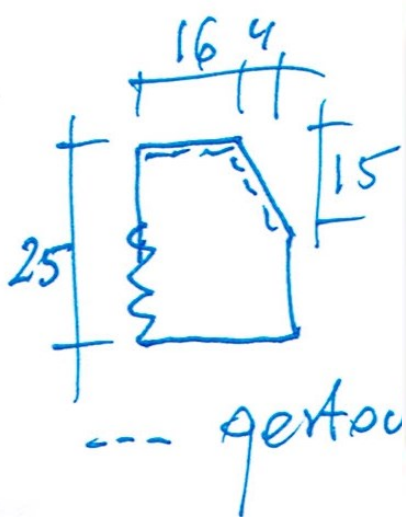

RANDLEISTE mit Fase
Preis pro Meter

Unterschiedliche Längen 80-140 cm

39 € / 1m

Inkl. MwSt

**NUR SOLANGE
VORRAT
REICHT**

**JETZT
ZUGREIFEN**